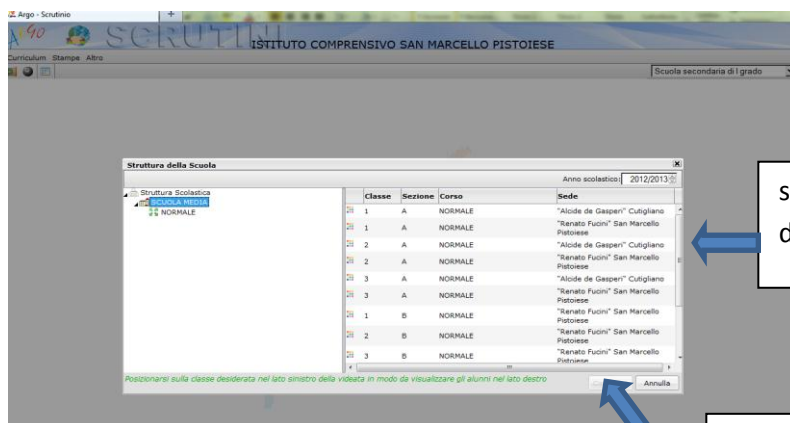

Utività

- Gestione delle utenze
- Lettera nomina responsabile esterno

Aggiornamenti »

premere **Argo Scrutinio Web**

• [Risoluzione problemi di accesso](#)

2.

HomePage ARGO

ARGO Software

ACCESSO UTENTE

Nome utente*

Password*

Hai dimenticato la password?

ACCEDI Esci

poi **Accedi**

inserire **nome utente e password**

3.

1. Controllare l'ordine di scuola
2. cliccare in alto a sx sul rettangolo a quadretti colorati

4.

5.

Argo - Scrutinio

ARGO SCRUTINI ISTITUTO COMPrensIVO SAN MARCELLO PISTOIESE

Curriculum Stampe Altro

Scuola secondaria di I grado

Scelta Riquadro e Periodo

Riquadro: []

Periodo: []

Conferma Annulla

Riquadro
selezionare **-Valutazione sul livello...**
poi il periodo....
quindi **conferma**

6.

Argo - Scrutinio

ARGO SCRUTINI ISTITUTO COMPrensIVO SAN MARCELLO PISTOIESE